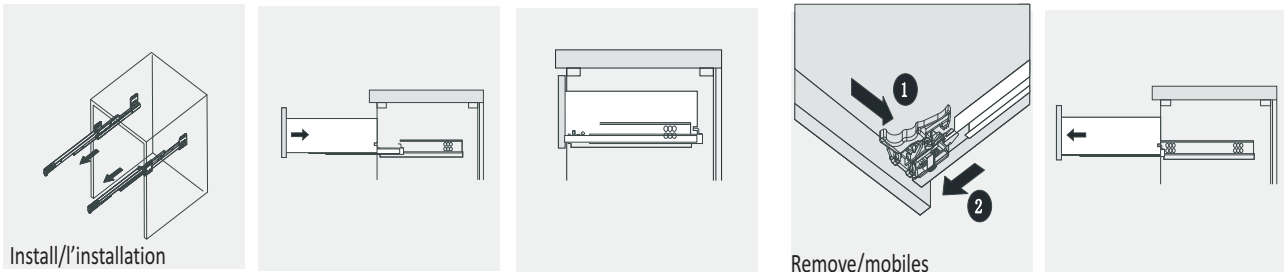

Erecting Tool/Outils d'assemblage

Install, Remove, Adjust Of Top Fast Loading Hinge / Montage, démontage et réglage de la charnière de chargement rapide

Install/l'installation

Remove/mobiles

Adjust the height/Hauteur de réglage

adjust the lateral/Réglage latéral

Adjust the depth/Profondeur de réglage

Installation Instruction/Instructions d'installation

Install/l'installation

Remove/mobiles

Drawer Adjust/ tiroir ajuster

① Apply a bead of adhesive or silicone onto each edge of cabinet top.